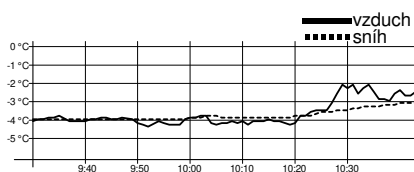

Hledáme nové talenty Soutěž v běhu na lyžích s mezinárodní účastí pro mladší žactvo

Výsledková listina

Soutěžní výbor

Technický delegát	Markéta Augustiňáková
Asistent T.D.	Ondřej Szabó
Ředitel závodu	Ivana Tejchmanová
Zástupce STK	Iveta Roubíčková

Technická data

Start závodu	10:00
Konec závodu	11:37

Žákyně mladší 2014

2 km klasicky

Technická data

Homologace	110/2007/1.5
Okruhy	1 x 2 km
HD, MC, TC	50, 43, 65 m

Start, konec	10:00, 10:33
Počasí	zataženo, sněžení

Poř.	Číslo	Jméno	Roč.	Klub	Čas	Ztráta
1.	5	JAKŠOVÁ Dorota	2014	SKSV Fischer Ski klub Šumava Vimperk	8:08.7	
2.	9	JÍROVÁ Lucie	2014	SOSK TJ Sokol Skuhrov	8:49.6	40.9
3.	26	PLŮCHOVÁ Natálie	2014	STUD TJ Sokol Studenec	8:51.0	42.3
4.	11	MEČÍŘOVÁ Marie	2014	DULI TJ Dukla Liberec	8:59.2	50.5
5.	13	SCHWABOVÁ Viktorie	2014	SKBR SK SKOL Brno	9:10.1	1:01.4
6.	18	ŠVIHOVÁ Alice	2014	LSKL LSK Lomnice nad Popelkou	9:18.4	1:09.7
7.	3	CILLEROVÁ Anna	2014	JBCN Ski klub Jablonec nad Nisou	9:18.5	1:09.8
8.	16	HAJNÁ Kateřina	2014	SKIJ ČKS SKI Jilemnice	9:24.1	1:15.4
9.	27	BLAŽKOVÁ Anna	2014	SOSK TJ Sokol Skuhrov	9:24.6	1:15.9
10.	14	PEKÁRKOVÁ Alice	2014	SKSK Wikov SKI Skuhrov nad Bélou	9:25.1	1:16.4
11.	20	VOJTOVÁ Anna	2014	SKSV Fischer Ski klub Šumava Vimperk	9:26.7	1:18.0
12.	33	ENDRYCHOVÁ Kateřina	2014	DULI TJ Dukla Liberec	9:30.2	1:21.5
13.	31	VACULÍKOVÁ Markéta	2014	SKBR SK SKOL Brno	9:35.8	1:27.1
14.	1	KONOPÁSKOVÁ Elena	2014	JBCN Ski klub Jablonec nad Nisou	9:42.3	1:33.6
15.	35	KMONÍČKOVÁ Kamila	2014	SKHA TJ Jiskra Harrachov	9:44.0	1:35.3
16.	37	KUBÍČKOVÁ Bára	2014	FEJE FENIX SKI TEAM Jeseník	9:45.5	1:36.8
17.	12	TEJCHMANOVÁ Eila	2014	FEJE FENIX SKI TEAM Jeseník	9:50.7	1:42.0
18.	29	SMEJKALOVÁ Tereza	2014	JBCN Ski klub Jablonec nad Nisou	9:52.5	1:43.8
19.	38	MENCLOVÁ Karla	2014	SCPL SPORT CLUB PLZEŇ	9:56.9	1:48.2
20.	10	RŮŽIČKOVÁ Kateřina	2014	TRUT Olfin Car Ski Team Trutnov	10:00.9	1:52.2
21.	28	HRNČIAROVÁ Emílie	2014	BKLM Borský klub lyžařů Machov	10:01.2	1:52.5
22.	32	KUTLVAŠROVÁ Marta	2014	SPVR TJ Spartak Vrchlabí	10:09.1	2:00.4
23.	41	VORLOVÁ Barbora	2014	LSKL LSK Lomnice nad Popelkou	10:12.2	2:03.5
24.	6	HŮLKOVÁ Eliška	2014	SKIP SKI Police nad Metují	10:12.4	2:03.7
25.	25	LIŠKOVÁ Michaela	2014	JBCN Ski klub Jablonec nad Nisou	10:39.8	2:31.1
26.	21	ZACHOVÁ Julie	2014	SKST Ski klub Strakonice	10:47.2	2:38.5
27.	19	VLKOVÁ Anna	2014	SWSL TJ Lučany - Ski club Wolfganga S	10:49.7	2:41.0
28.	17	MATULOVÁ Kristýna	2014	SKJA SKI Janov - Bedřichov	10:49.8	2:41.1
29.	15	TOMANOVÁ Klára Běla	2014	SKST Ski klub Strakonice	11:07.0	2:58.3

1.3.2025

Praděd

FENIX SKI TEAM Jeseník

timing by sport-casomira.cz

1.3.2025 11:55

Strana 1 z 5